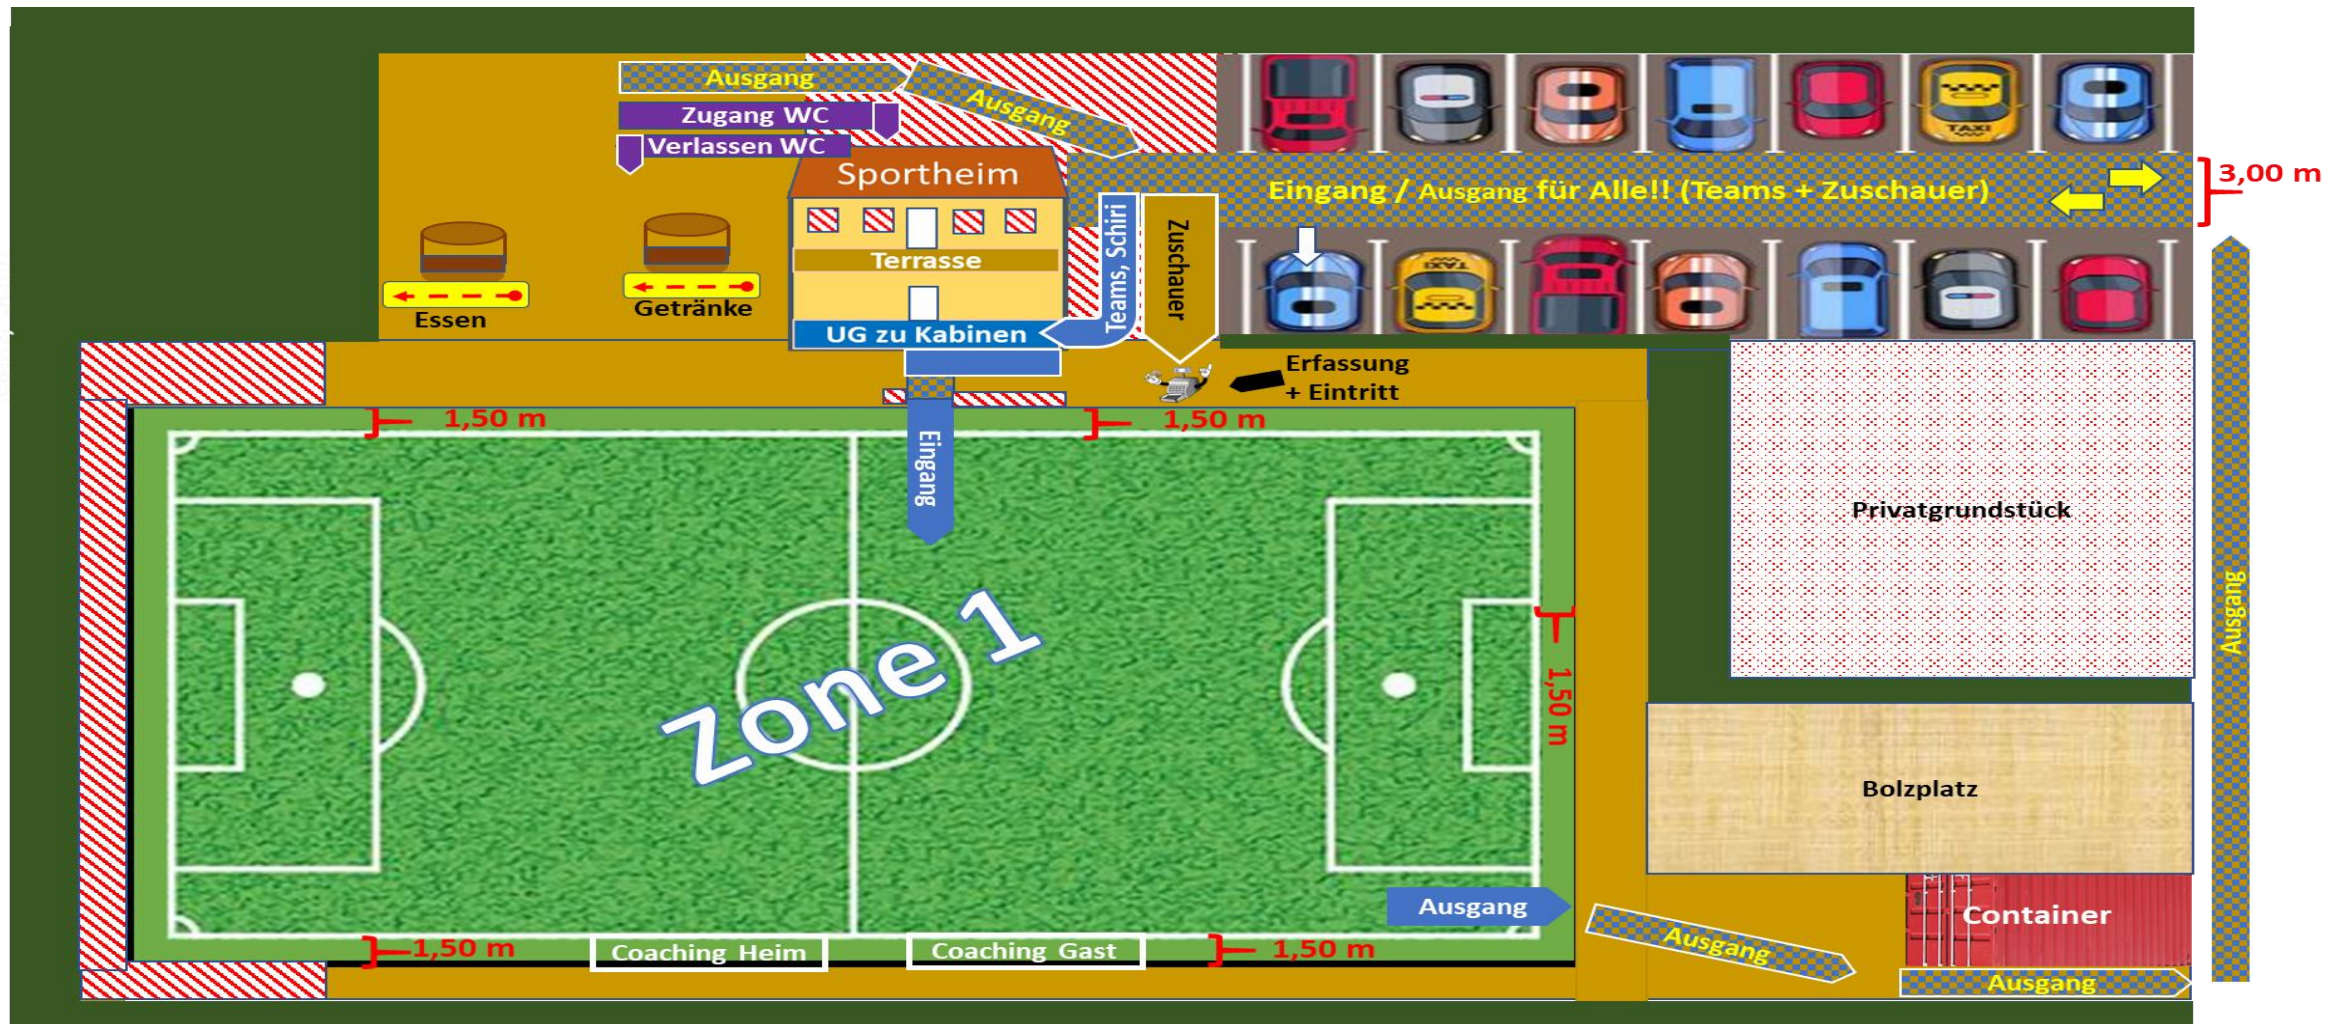

Anlage zu Corona-Hygiene-Konzept der SG Alsenztal – hier: FV Hochstätten

Zone 1
Spielfeld +
Coaching

Zone 2
Teams /
Schiris

Zone 3
Zuschauer-
Aufenthalt

Zone 4
Durchgang
für Zuschauer
+ Teams + Schiri

Zone 5
Sperrzone

Bäume
Sträucher

Richtungspfeile Anstellen
für Essen und Getränke